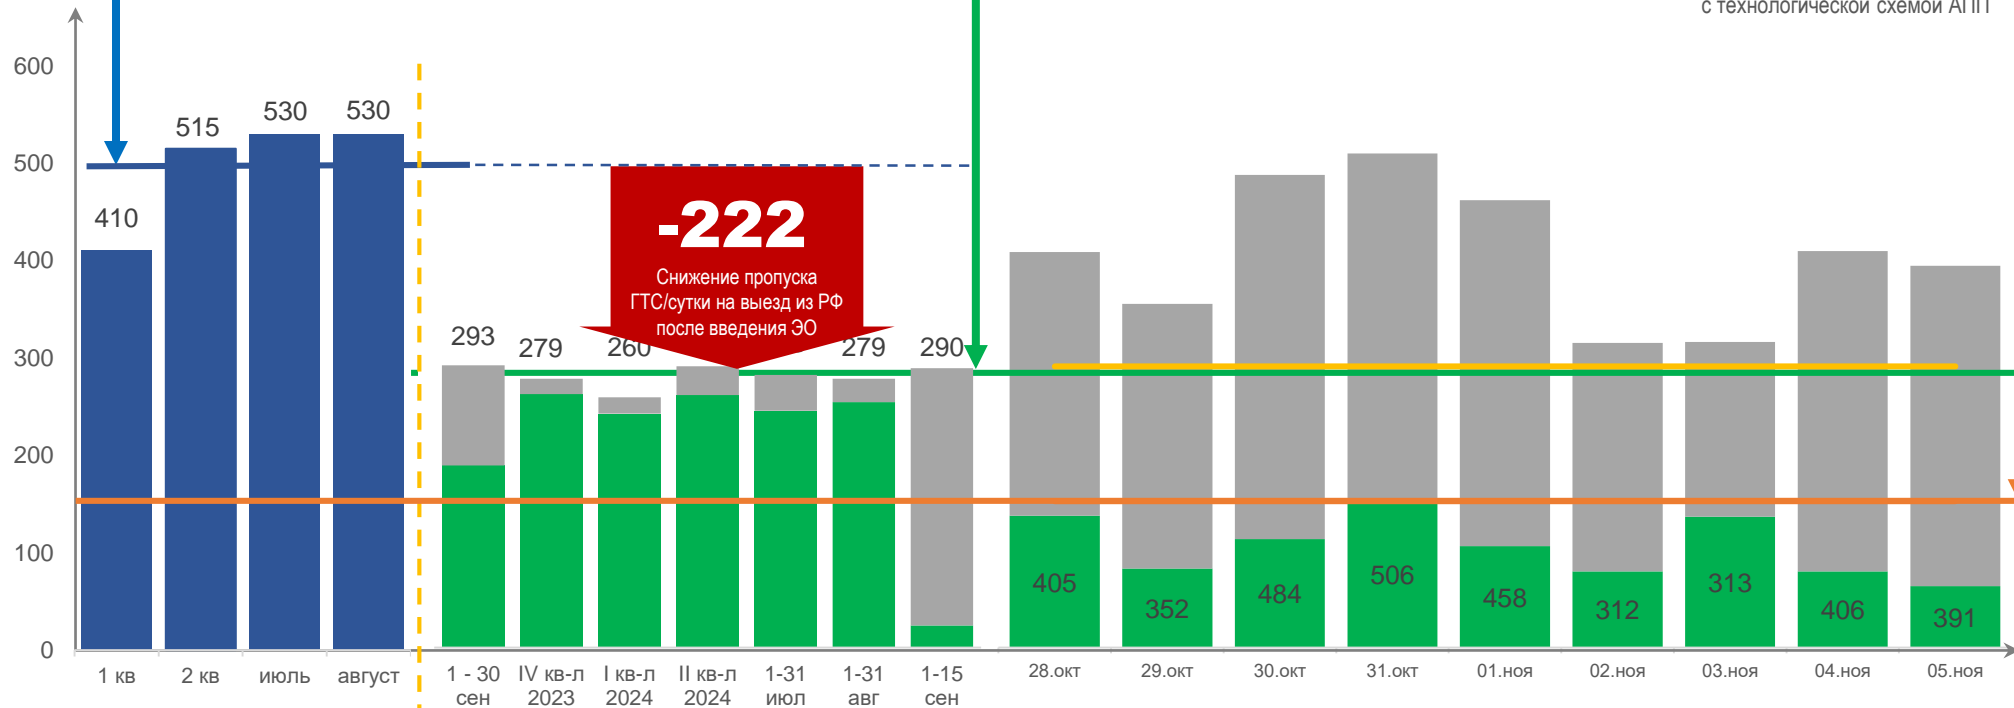

496 ГТС

фактический пропуск на выезд из РФ
в ср. сутки 01.01.23 – 31.08.23
(до введения ЭО)

8,7 мин. / ГТС

275 ГТС

фактический пропуск на выезд из РФ в сутки
01.09.23 – 07.11.24 (после введения ЭО).
Количество мест в системе ЭО: **288**

16 мин. / ГТС

150 ГТС

по паспорту на выезд из РФ
в сутки

29 мин. / ГТС*

* до **20** мин./ГТС в соответствии
с технологической схемой АПП

■ Ср.суточный пропуск ГТС на выезд из РФ (до введения ЭО)

■ ЭО ■ Пропуск без ЭО

Введение электронной очереди

(письмо от 23.08.23 №21/501/7-10484 ПУ ФСБ России по Челябинской области об установлении количества мест в ЭО (**288** мест/сутки))